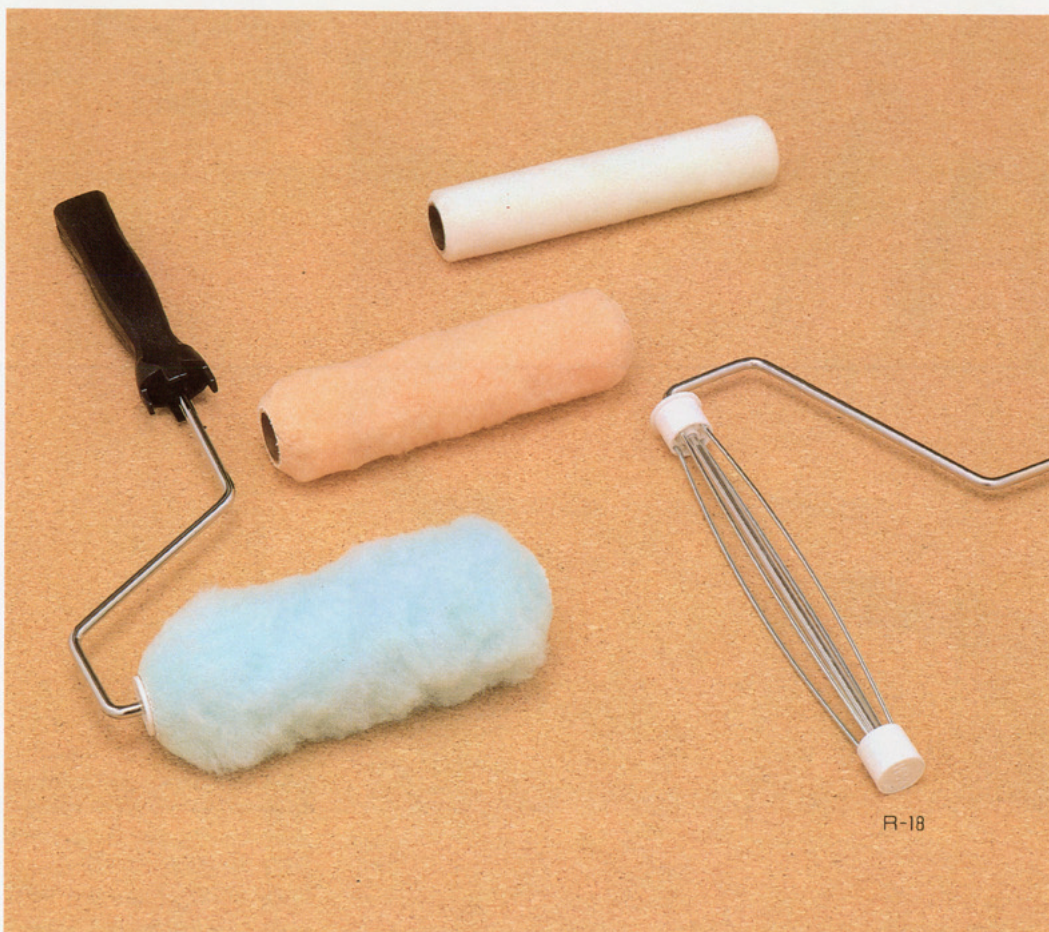

今後ますます用途が広がる、テクニシャン。

スモールローラー

只今、人気上昇中/小回りがきき、あらゆる現場で想像以上の動きをやってのける、頼もしいローラーです。
近々、ヨーロッパより直輸入による新しい仲間が加わり、バリエーションもますます豊かになりますので、ご期待ください。

- R-11 クラウンスモールローラー
- R-12 スモールローラー (黄)
- R-13 スモールローラー (ピンク)
- R-14 短毛スモールローラー
- R-15 スモールローラー用ハンドル
- サイズ/4号・6号
- 入数/20本

ミディアムローラー

スモールローラーをひとまわり大きくしました。それにより、スモールの機動力に能率をプラス。ハンドルはスモールハンドルと兼用ですので、大変便利です。

R-16 ミディアムローラー

- サイズ/短毛=5号・7号、中毛=5号・7号
- 入数/20本

スリムローラー

ワンタッチローラーをそのまま細くしました。長時間の作業やローラーポールを付けてする高所の塗装にも楽々です。毛丈は中毛と、凸凹用に長毛も取り揃えました。ハンドルは、専用ハンドルが必要です。

R-17 スリムローラー

- サイズ(短毛・中毛・長毛共)/4号・7号・9号
- 入数/20本

R-18 スリムローラーハンドル

- サイズ/4号・7号・9号
- 入数/20本

R-18