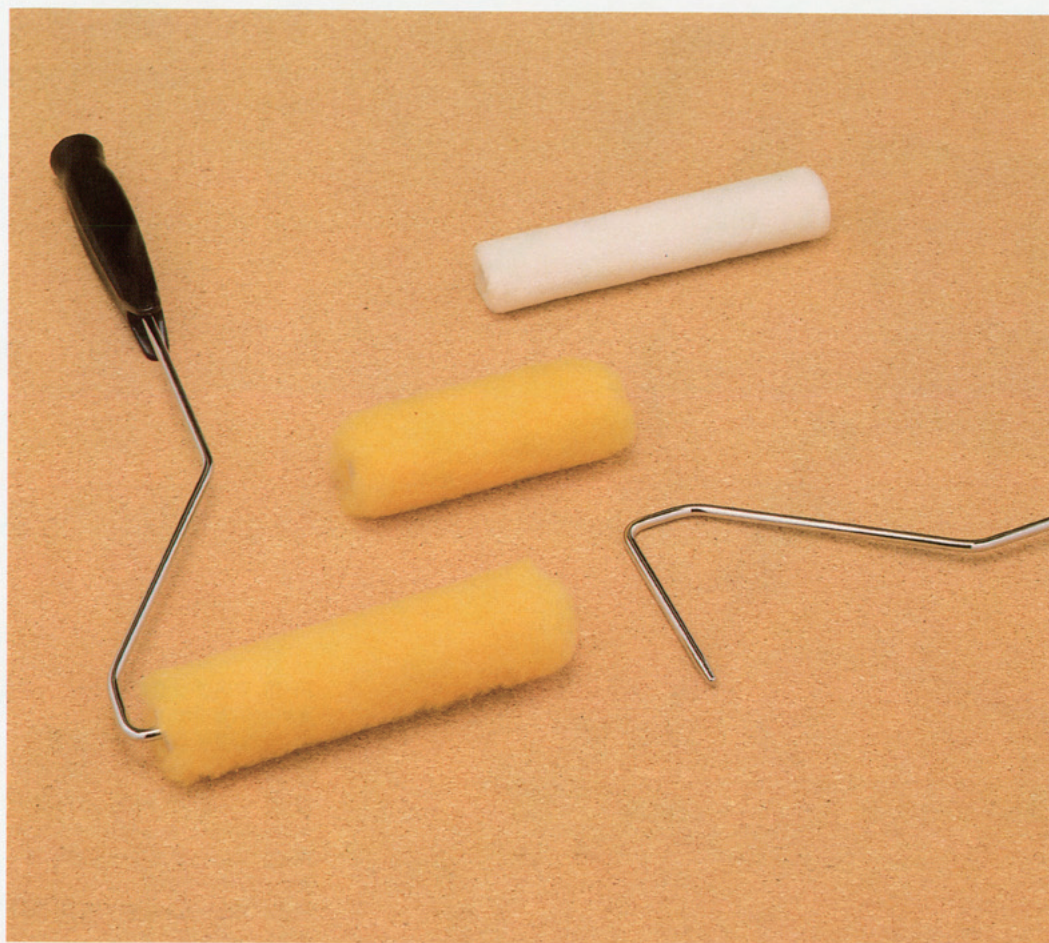

今後ますます用途が広がる、テクニシャン。

スモールローラー

只今、人気上昇中/小回りがきき、あらゆる現場で想像以上の動きをやってのける、頼もしいローラーです。
近々、ヨーロッパより直輸入による新しい仲間が加わり、バリエーションもますます豊かになりますので、ご期待ください。

- R-11 クラウンスモールローラー
- R-12 スモールローラー (黄)
- R-13 スモールローラー (ピンク)
- R-14 短毛スモールローラー
- R-15 スモールローラー用ハンドル
- サイズ/4号・6号
- 入数/20本

ミディアムローラー

スモールローラーをひとまわり大きくしました。それにより、スモールの機動力に能率をプラス。ハンドルはスモールハンドルと兼用ですので、大変便利です。

R-16 ミディアムローラー

- サイズ/短毛=5号・7号、中毛=5号・7号
- 入数/20本

スリムローラー

ワンタッチローラーをそのまま細くしました。長時間の作業やローラーポールを付けてする高所の塗装にも楽々です。毛丈は中毛と、凸凹用に長毛も取り揃えました。ハンドルは、専用ハンドルが必要です。

R-17 スリムローラー

- サイズ(短毛・中毛・長毛共)/4号・7号・9号
- 入数/20本

R-18 スリムローラーハンドル

- サイズ/4号・7号・9号
- 入数/20本

R-18