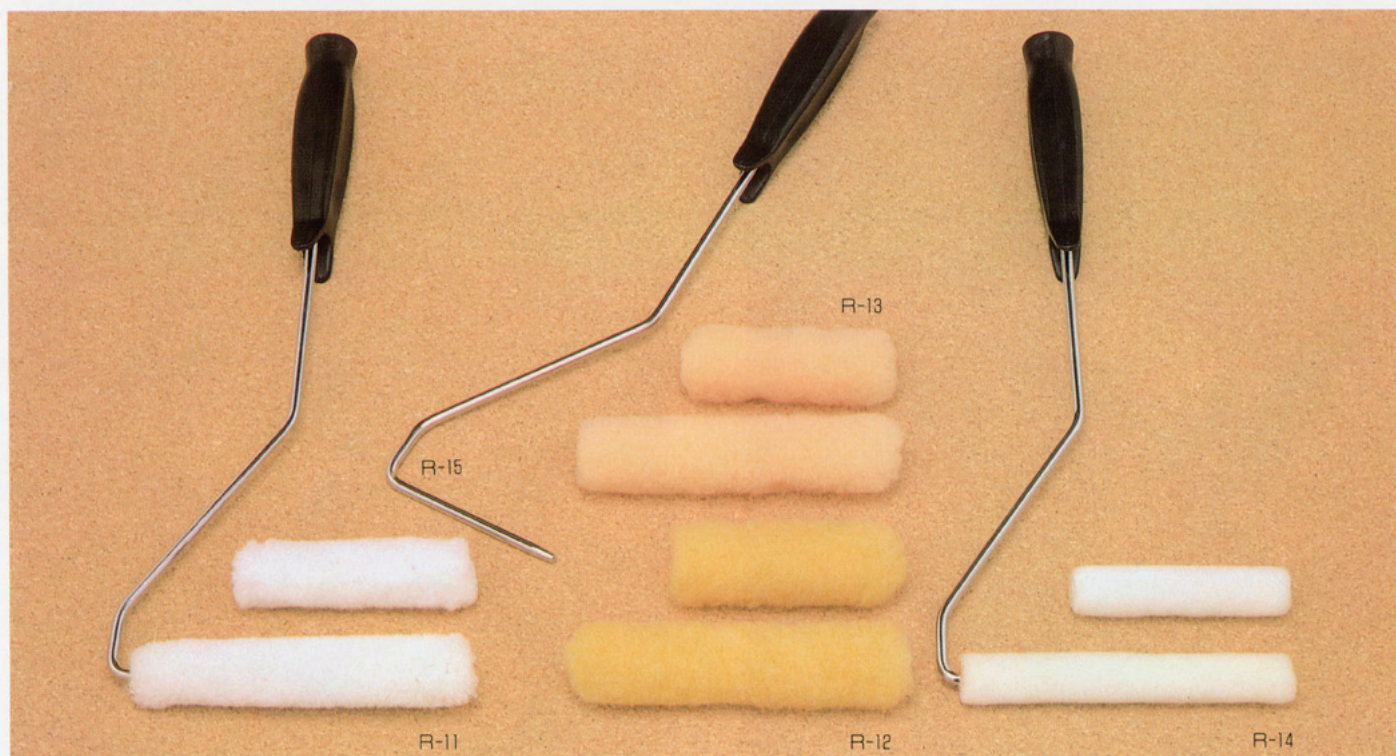

今後ますます用途が広がる、テクニシャン。

スモールローラー

只今、人気上昇中/小回りがきき、あらゆる現場で想像以上の動きをやってのける、頼もしいローラーです。
近々、ヨーロッパより直輸入による新しい仲間が加わり、バリエーションもますます豊かになりますので、ご期待ください。

- R-11 クラウンスモールローラー
- R-12 スモールローラー (黄)
- R-13 スモールローラー (ピンク)
- R-14 短毛スモールローラー
- R-15 スモールローラー用ハンドル
- サイズ/4号・6号
- 入数/20本

ミディアムローラー

スモールローラーをひとまわり大きくしました。それにより、スモールの機動力に能率をプラス。ハンドルはスモールハンドルと兼用ですので、大変便利です。

R-16 ミディアムローラー

- サイズ/短毛=5号・7号、中毛=5号・7号
- 入数/20本

スリムローラー

ワンタッチローラーをそのまま細くしました。長時間の作業やローラーポールを付けてする高所の塗装にも楽々です。毛丈は中毛と、凸凹用に長毛も取り揃えました。ハンドルは、専用ハンドルが必要です。

R-17 スリムローラー

- サイズ(短毛・中毛・長毛共)/4号・7号・9号
- 入数/20本

R-18 スリムローラーハンドル

- サイズ/4号・7号・9号
- 入数/20本

R-18